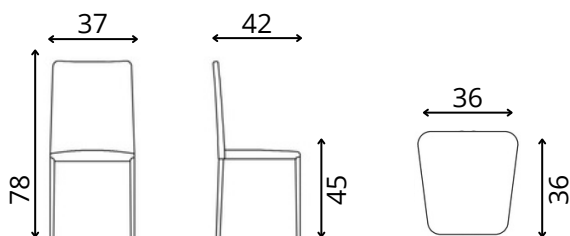

# ADA sedia/chair

design by Tommaso Caldera

	x box 2	mc 0.20
	kg 10	
 h.140	SCHIENALE / BACK	lm 0.30
	SEDILE / SEAT	lm 0.30