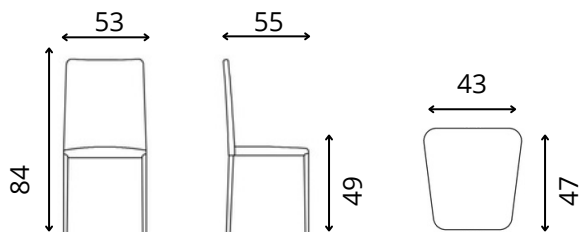

BIBA sedia/chair

impilabile / stackable

design by Erich Cantarutti

| | | |
|-----------|------------------|---------|
| | x box 2 | mc 0.40 |
| | kg 18 | |
| h.140 | SCHIENALE / BACK | lm 0.30 |
| | SEDILE / SEAT | lm 0.40 |