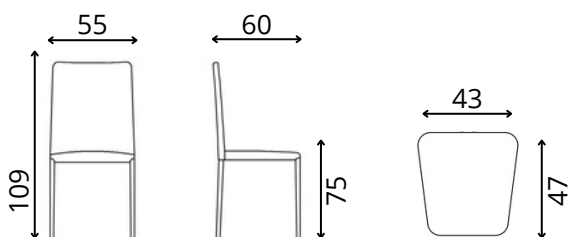

BIBA sgabello/stool

	x box 1	mc 0.40
	kg 13	
 h.140	SCHIENALE / BACK	lm 0.30
	SEDILE / SEAT	lm 0.40

MATERIALI / MATERIALS

faggio / beech

tinto o laccato qualsiasi colore ral / stained or laquered any ral color