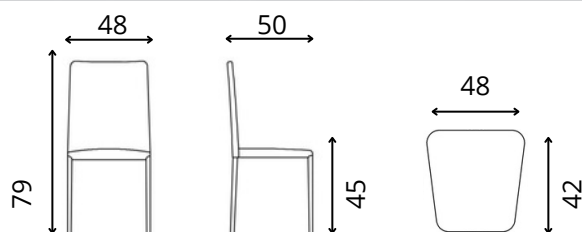

JULES sedia/chair

impilabile / stackable

design by Tommaso Caldera

	x box 2	mc 0.40
	kg 12	
 h.140	SEDILE / SEAT	lm 0.40

MATERIALI / MATERIALS

faggio / beech

tinto o laccato qualsiasi colore ral / stained or laquered any ral color