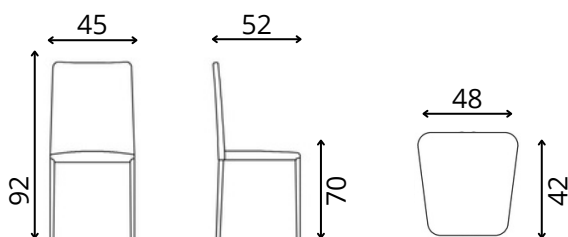

# JULES sgabello/stool

design by Tommaso Caldera

	x box 1	mc 0.40
	kg 16	
 h.140	SEDILE / SEAT	lm 0.40